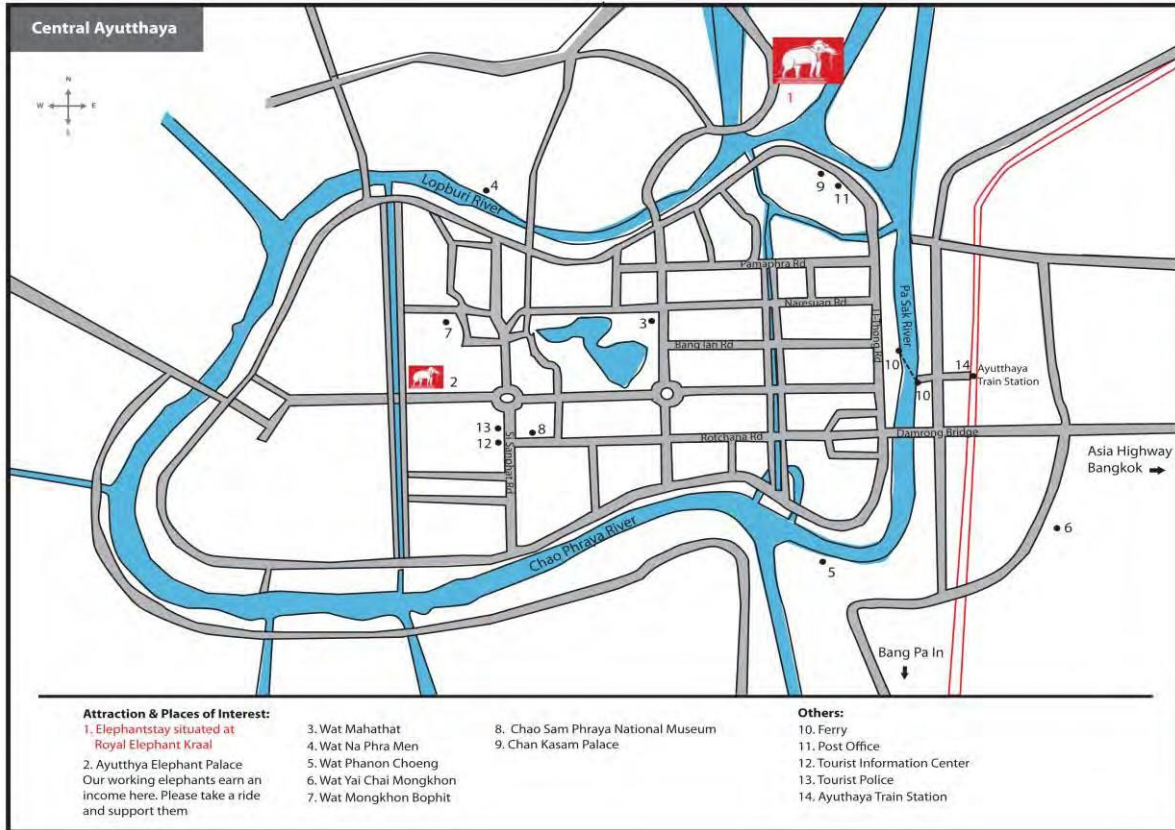

How to get to Elephantstay

The below information should help make communicating directions to your taxi and/or tuk tuk drivers a little easier.

Elephantstay, Royal Elephant Kraal & village¹
(Paniat or Baan Chang)

เพนียด (Thai)

Address: 74/1 M.3 Tumbol Suanpik
Phra Nakhon Si Ayutthaya 13000

Address (Thai): หมู่บ้านช้างเพนียด

หลวง ติดกับเพนียด

คลองช้าง

74/1 ม.3 ต.สวนพริก อ.

พระนครศรีอยุธยา จ.

พระนครศรีอยุธยา มาถึง